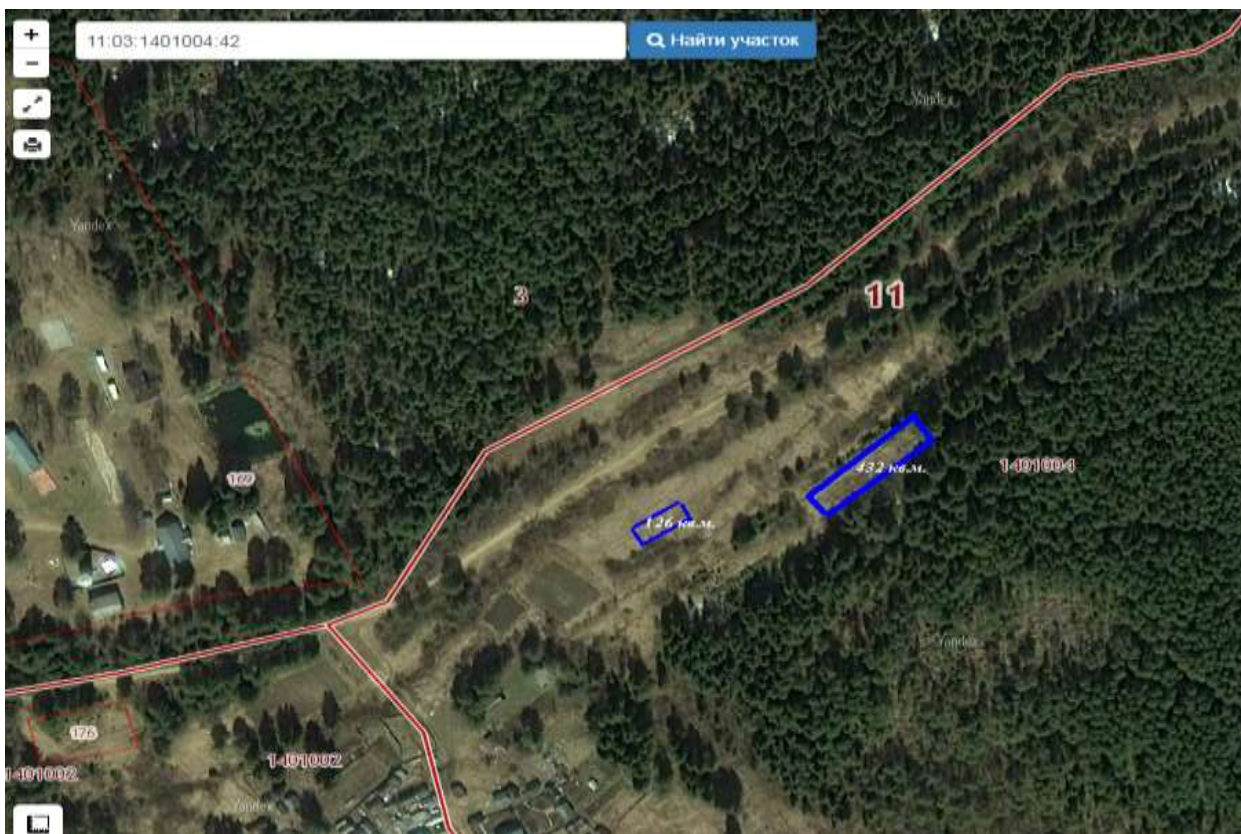

Схемы потенциально свободных земельных участков (выделены синим цветом)

пст.Первомайский