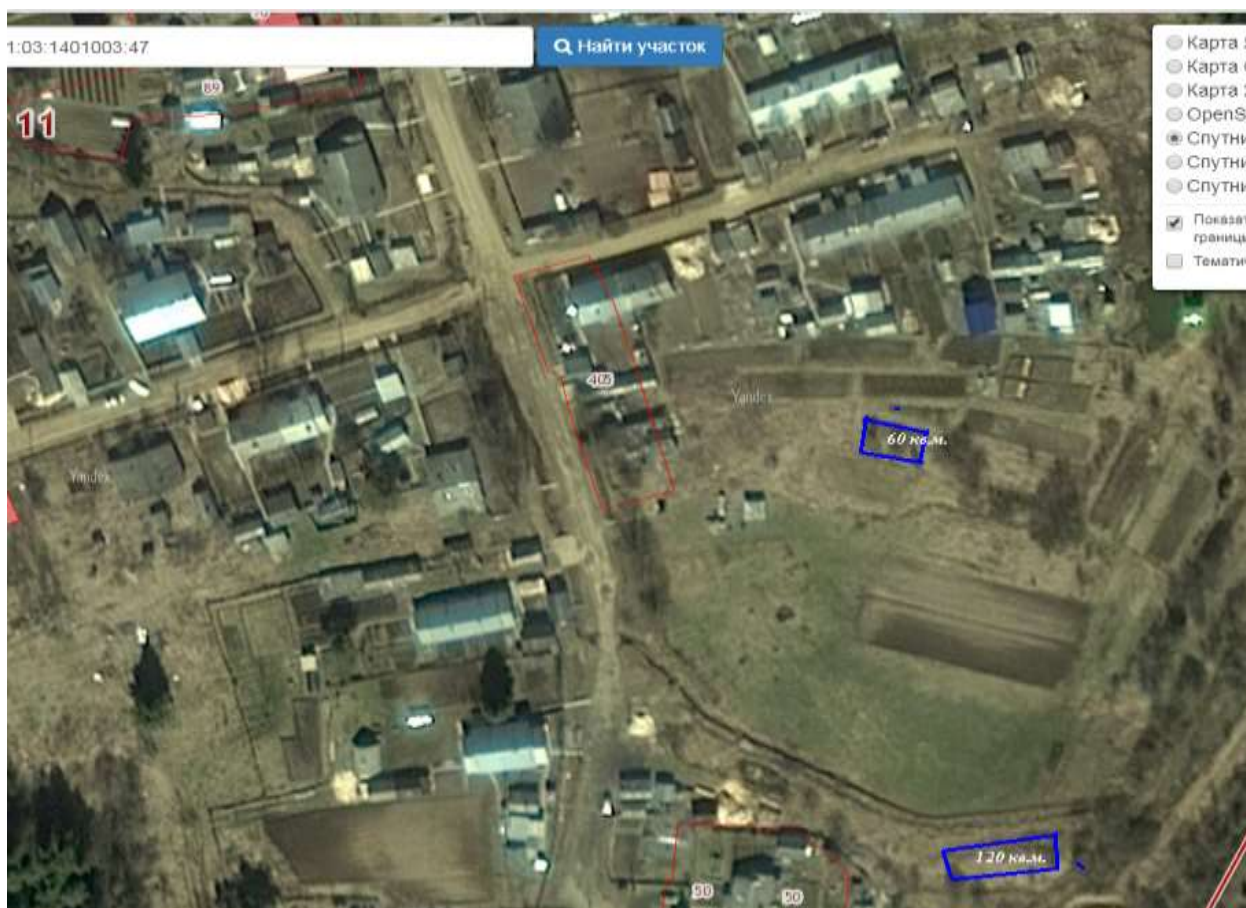

пст.Первомайский