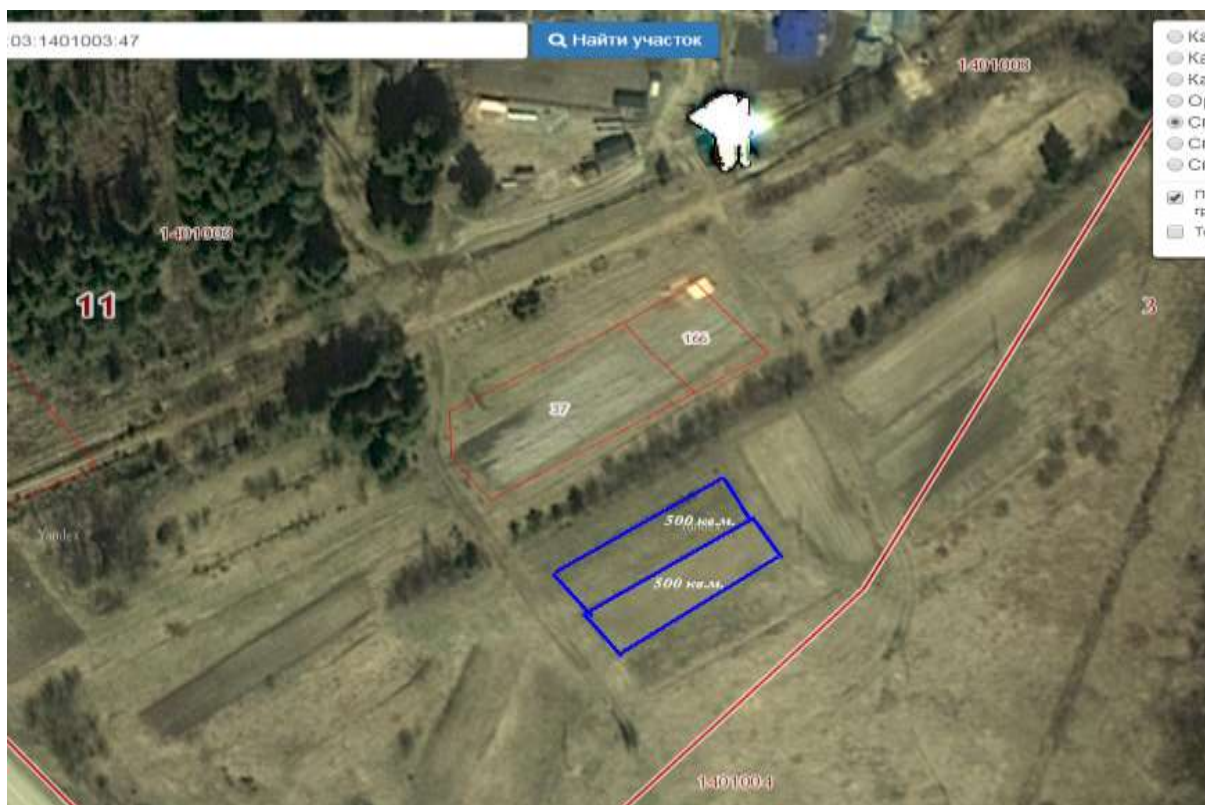

пст.Первомайский