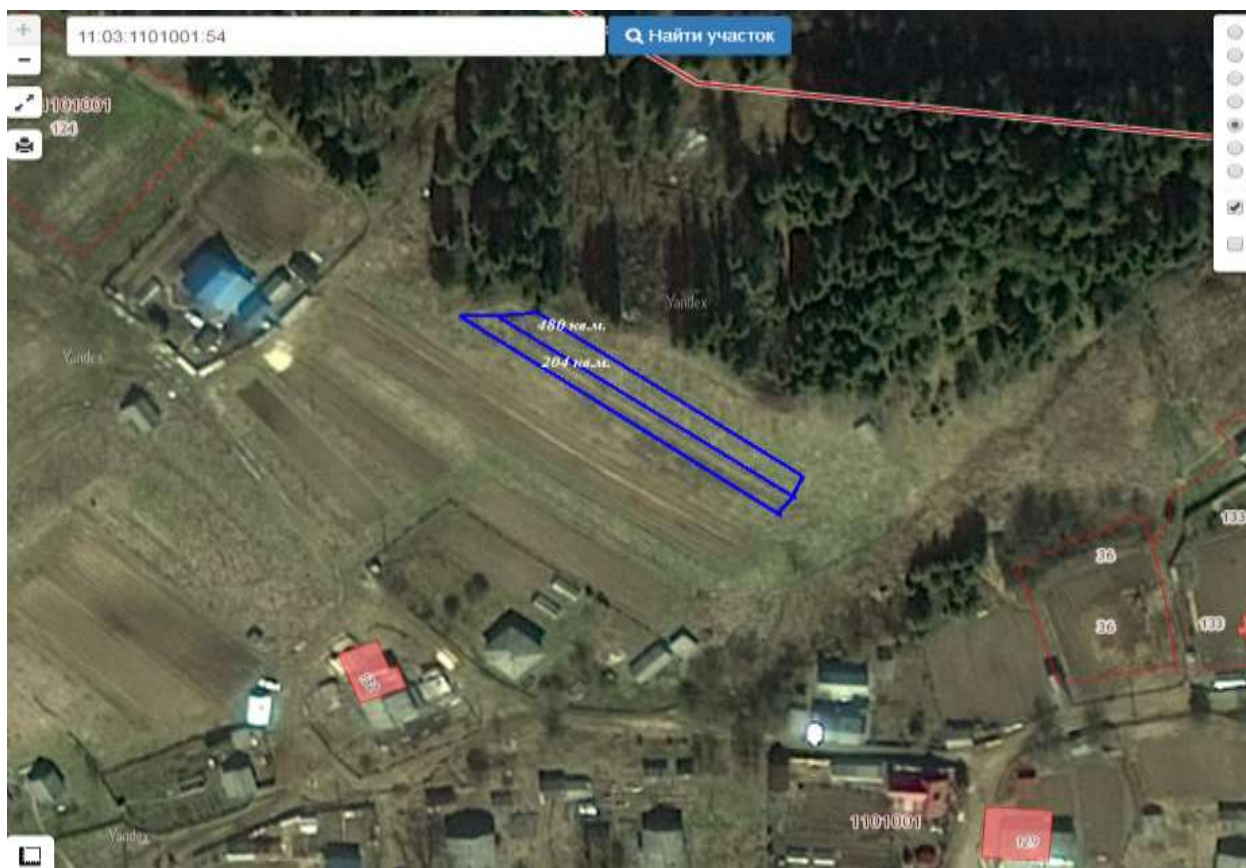

дер.Шорьѣв