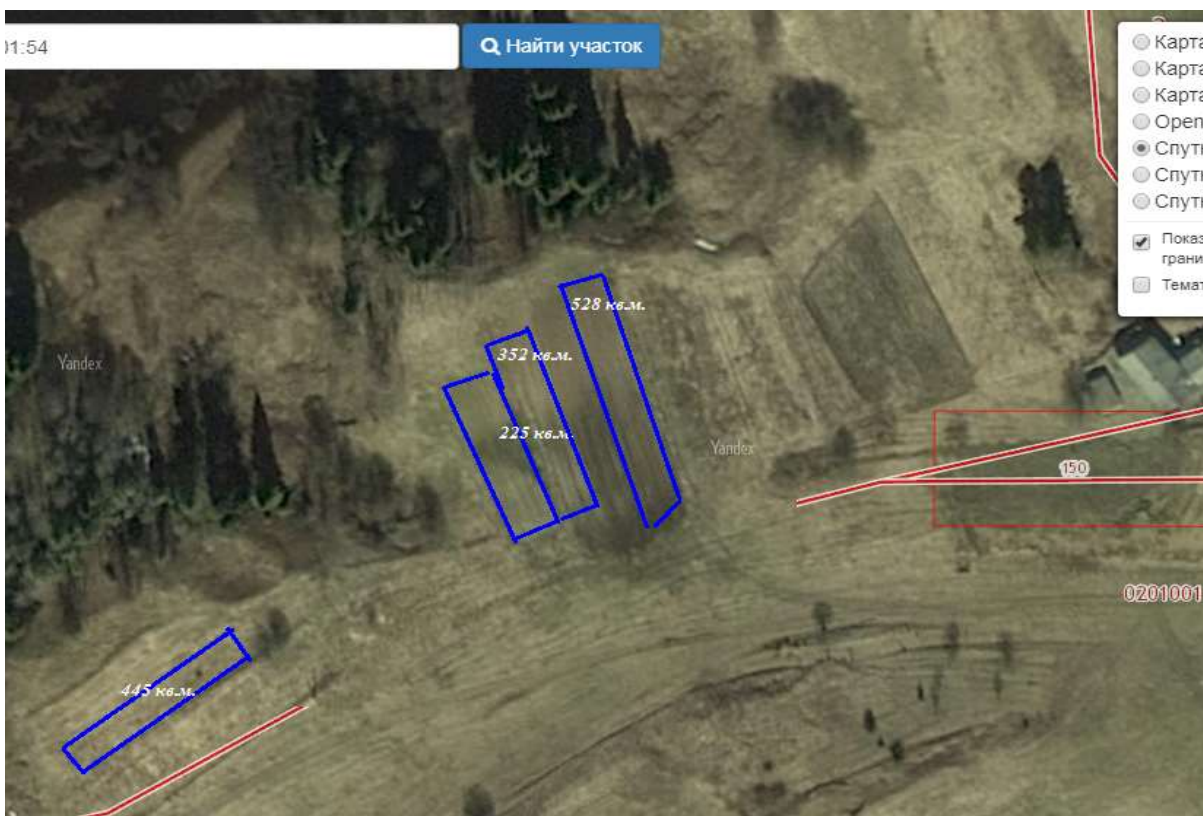

дер.Шорйыв