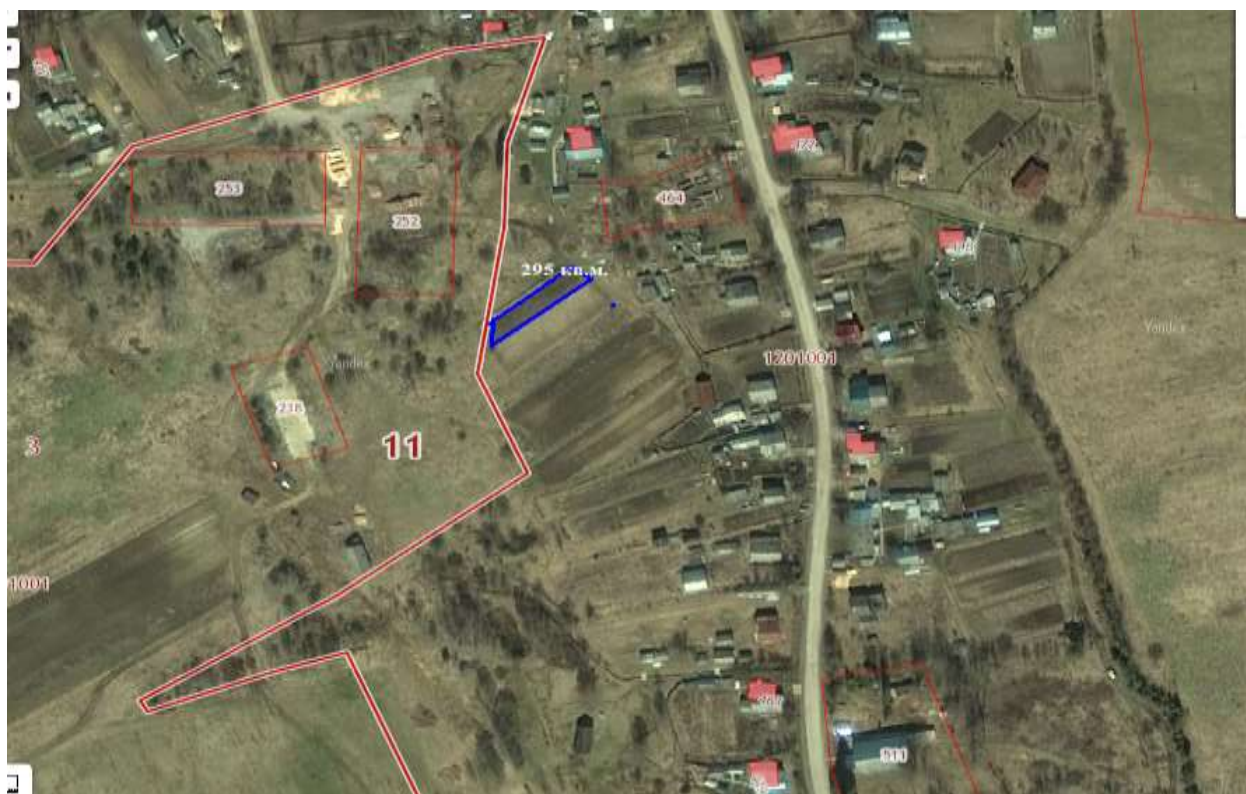

дер.Шорйыб

с.Куниб